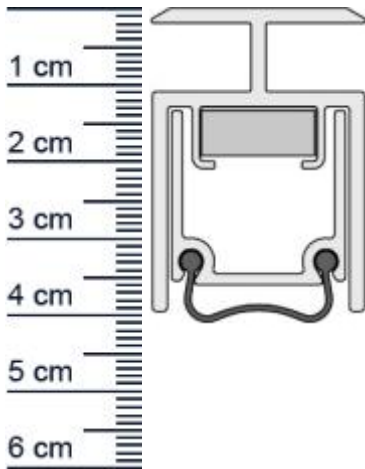

Schall-EX Stadi XL-40 DT Absenkdichtung für Scha ... (Artikelnummer: BW0489)

Beschreibung:

Dieser Artikel wird **ausschließlich mit GLS** versendet.

Die **Schall-EX Stadi XL-40 DT Absenkdichtung BW0489** von Athmer ist eine Dichtung, die für Schallschutztüren verwendet werden kann. Sie stoppt so die Zugluft in Ihrer Wohnung und hilft dabei Heizenergie für Sie zu sparen, da die Wärme nicht mehr so einfach entweicht. Die Absenkautomatik senkt und hebt sich mit dem Schließen und Öffnen der Tür, ohne über den Boden zu schleifen.

Passende Abdeckbleche finden Sie ebenfalls bei uns im Onlineshop.

Technische Daten zur Absenkdichtung

- Lieferlänge: 1200 mm
- Höhe: 28,5 mm
- Breite: 40 mm
- Material der Dichtung: Silikon selbstverloschend
- Material des Profils: Aluminium

Produkt-Link

Verpackungseinheit: Stuck

EAN/GTIN Code: 4052817104545
Farbe: Alu-werkblank
Nutbreite in mm: 28,5 mm
Einbauart: Zum Aufschrauben
Material: Aluminium
Lange: 1200 mm
DIN-Richtung: Beidseitig verwendbar, DIN-L (Links), DIN-R (Rechts)
Hubhohe bis: 20 mm
Hersteller: Athmer oHG
Turart: Auentur, Innentur
Kurzbar um: 125 mm
Fur: Ja
Feuerschutzturen: