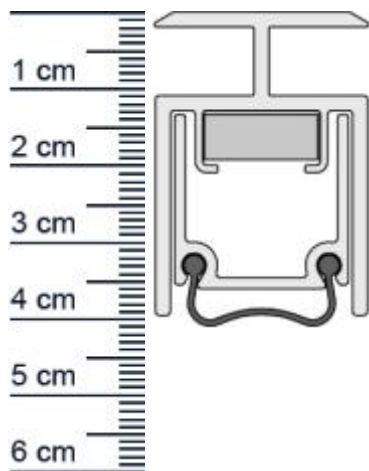

Schall-EX Stadi XL-40 DT Absenkdichtung für Scha ... (Artikelnummer: BW0489)

Beschreibung:

Dieser Artikel wird **ausschließlich mit GLS** versendet.

Die **Schall-EX Stadi XL-40 DT Absenkdichtung BW0489** von Athmer ist eine Dichtung, die für Schallschutztüren verwendet werden kann. Sie stoppt so die Zugluft in Ihrer Wohnung und hilft dabei Heizenergie für Sie zu sparen, da die Wärme nicht mehr so einfach entweicht. Die Absenkautomatik senkt und hebt sich mit dem Schließen und Öffnen der Tür, ohne über den Boden zu schleifen.

Passende Abdeckbleche finden Sie ebenfalls bei uns im Onlineshop.

Technische Daten zur Absenkdichtung

- Lieferlänge: 1200 mm
- Höhe: 28,5 mm
- Breite: 40 mm
- Material der Dichtung: Silikon selbstverloschend
- Material des Profils: Aluminium

Produkt-Link

Verpackungseinheit: Stuck

EAN/GTIN Code: 4052817104545
Farbe: Alu-werkblank
Nutbreite in mm: 28,5 mm
Einbauart: Zum Aufschrauben
Material: Aluminium
Lange: 1200 mm
DIN-Richtung: Beidseitig verwendbar, DIN-L (Links), DIN-R (Rechts)
Hubhohe bis: 20 mm
Hersteller: Athmer oHG
Turart: Auentur, Innentur
Kurzbar um: 125 mm
Fur: Ja
Feuerschutzturen: