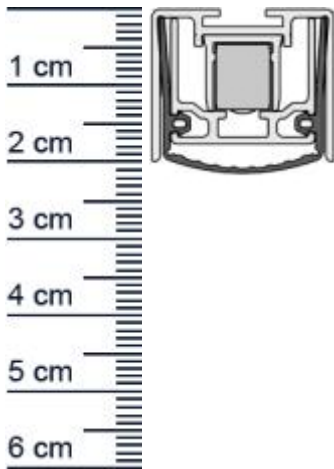

## Schall-Ex Stadi L-24/20 WS Absenkdichtung von At ... (Artikelnummer: SP5473)

### Beschreibung:

Dieser Artikel wird **ausschließlich mit GLS** versendet.

Die **Schall-EX Stadi L-24/20 WS Absenkdichtung SP5473** von Athmer ist eine automatische Dichtung für Türen. Sie stoppt die Zugluft in Ihrer Wohnung! Außerdem hilft die Dichtung Heizenergie für Sie zu sparen, wenn die Wärme nicht mehr so einfach aus dem Raum entweichen kann. Die Absenkautomatik senkt und hebt sich mit dem Schließen und Öffnen der Tür, ohne über den Boden zu schleifen und schließt den Spalt unter der Tür sorgfältig ab. Zudem bietet sie einen automatischen Hohen- und Niveaueausgleich.

### Technische Daten zur Absenkdichtung

- Lieferlänge: 1050 mm
- Höhe: 20 mm
- Breite: 24 mm
- Material der Dichtung: Silikon selbstverloschend
- Material des Profils: Aluminium

### Produkt-Link

**Druckdatum:** 14.05.2026

**Verpackungseinheit:** Stuck

**EAN/GTIN Code:** 4052817052976  
**Farbe:** Alu-werkblank  
**Nutbreite in mm:** 24 mm  
**Einbauart:** Zum Einfrasen  
**Material:** Aluminium  
**Lange:** 1050 mm  
**DIN-Richtung:** Beidseitig verwendbar, DIN-L (Links), DIN-R (Rechts)  
**Hubhohe bis:** 16 mm  
**Hersteller:** Athmer oHG  
**Turart:** Auentur, Innentur  
**Kurzbar um:** 150 mm  
**Fur:** Ja  
**Feuerschutzturen:**