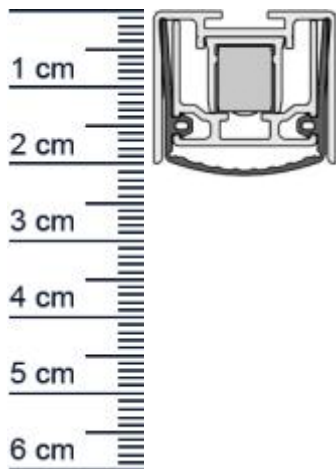

Schall-Ex Stadi L-24/20 WS Absenkdichtung von At ... (Artikelnummer: SP5473)

Beschreibung:

Dieser Artikel wird **ausschließlich mit GLS** versendet.

Die **Schall-EX Stadi L-24/20 WS Absenkdichtung SP5473** von Athmer ist eine automatische Dichtung für Türen. Sie stoppt die Zugluft in Ihrer Wohnung! Außerdem hilft die Dichtung Heizenergie für Sie zu sparen, wenn die Wärme nicht mehr so einfach aus dem Raum entweichen kann. Die Absenkautomatik senkt und hebt sich mit dem Schließen und Öffnen der Tür, ohne über den Boden zu schleifen und schließt den Spalt unter der Tür sorgfältig ab. Zudem bietet sie einen automatischen Hohen- und Niveaueausgleich.

Technische Daten zur Absenkdichtung

- Lieferlänge: 1050 mm
- Höhe: 20 mm
- Breite: 24 mm
- Material der Dichtung: Silikon selbstverloschend
- Material des Profils: Aluminium

Besonderheiten der Absenkdichtung

- gleicht einen Türspalt von bis zu 16 mm aus
- automatischer Ausgleich bei schiefem Boden
- einseitige Auslösung mit Parallelabsenkung
- eignet sich für Schallschutz, Rauchschutz und Feuerschutz
- hoher Schalldämmwert bis 54 dB

Servicepoint Berlin Tempelhof
Germaniastrae 144
12099 Berlin
Telefon: +49 (0) 30 7202 194-50
Fax: +49 (0) 30 7202 194-51

Produkt-Link

Druckdatum: 29.06.2026

Verpackungseinheit: Stuck

EAN/GTIN Code: 4052817052976
Farbe: Alu-werkblank
Nutbreite in mm: 24 mm
Einbauart: Zum Einfrasen
Material: Aluminium
Lange: 1050 mm
DIN-Richtung: Beidseitig verwendbar, DIN-L (Links), DIN-R (Rechts)
Hubhohe bis: 16 mm
Hersteller: Athmer oHG
Turart: Auentur, Innentur
Kurzbar um: 150 mm
Fur: Ja
Feuerschutzturen: