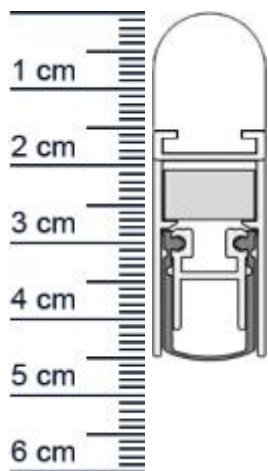

Schall-Ex Duo L-15 QF Absenkdeckung von Athmer ... (Artikelnummer: BW0343)

Beschreibung:

Dieser Artikel wird **ausschließlich mit GLS** versendet.

Die **Schall-EX Duo L-15/30 QF Absenkdeckung BW0343** von Athmer ist eine Turdichtung mit Automatik. Sie bietet einen idealen Schnellanschlag für die automatisierte Montage.

Die Dichtung eignet sich besonders um Energie zu sparen. Denn mit ihr kann verhindert werden, dass Zugluft ungehindert in Ihre Räume eindringt oder Heizenergie entweicht.

Technische Daten zur Absenkdeckung

- Lieferlänge: 1083 mm (für 1110 mm Normtür)
- Höhe: 30 mm
- Breite: 14,8 mm
- Material der Dichtung: Silikon selbstverloschend
- Material des Profils: Aluminium

Besonderheiten der Absenkdeckung

- gleicht einen Türspalt von bis zu 12 mm aus
- Nutabdeckung bis 8 mm
- automatischer Ausgleich bei schiefem Boden
- zweiseitige Auslösung
- eignet sich für Schallschutz, Feuerschutz und Rauchschutz

Zur Information für Sie: Die Montage der Schall-EX erfolgt werkzeuglos mittels Winkelschieber.

Ihr Preis: 67,13 pro Stück
(inkl. 19 % MwSt. zzgl. Verpackung & Versand)

Druckdatum: 13.05.2026

Verpackungseinheit: Stück

Niederlassungen

Filiale München

Franz-Josef-Delonge-Str. 12-14
81249 München
Telefon: +49 (0) 89 2175 4604-0
Fax: +49 (0) 89 2175 4604-51

Servicepoint Berlin Tempelhof

Germaniastraße 144
12099 Berlin
Telefon: +49 (0) 30 7202 194-50
Fax: +49 (0) 30 7202 194-51

Produkt-Link