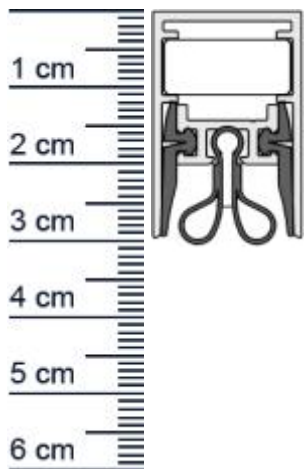

Schall-Ex Strahlenschutz WS Absenkdichtung von A ... (Artikelnummer: BW0381)

Beschreibung:

Dieser Artikel wird **ausschließlich mit GLS** versendet.

Die **Schall-EX Strahlenschutz WS Absenkdichtung BW0381** von Athmer kann für Türen mit Anforderungen an den Strahlenschutz verwendet werden. Sie ist nach DIN 6834 für Strahlenschutz Türen geeignet. Zudem bietet Sie einen hervorragenden Schallschutz und ist Barrierefrei.

Die **Schall-EX-Automatic** ist wie der Name schon sagt, eine automatische Dichtung, die sich mit dem Schließen und Öffnen der Tür senkt und hebt. Ganz ohne dabei über den Boden zu schleifen, schließt sie so den Spalt unter der Tür ab.

Technische Daten zur Absenkdichtung

- Lieferlänge: 833 mm (für 865 mm Normtür)
- Höhe: 30 mm
- Breite: 19,7 mm
- Material der Dichtung: Silikon selbstverloschend, Bleigummi
- Material des Profils: Aluminium

Besonderheiten der Absenkdichtung

- gleicht einen Türspalt von bis zu 12 mm aus
- automatischer Ausgleich bei schiefem Boden
- zweiseitige Auslösung
- Geeignet für Strahlenschutz Türen nach DIN 6834
- kurzbar um max. 125 mm

Zur Information für Sie: Eine Schall-EX anzubringen ist ganz einfach und erfordert kein besonderes Geschick. Die Montage erfolgt durch seitliche Befestigungswinkel. Das benötigte Zubehör für die Befestigung ist beigelegt.

Niederlassungen

Filiale München

Franz-Josef-Delonge-Str. 12-14
81249 München
Telefon: +49 (0) 89 2175 4604-0
Fax: +49 (0) 89 2175 4604-51

Servicepoint Berlin Tempelhof

Germaniastrae 144
12099 Berlin
Telefon: +49 (0) 30 7202 194-50
Fax: +49 (0) 30 7202 194-51

Produkt-Link