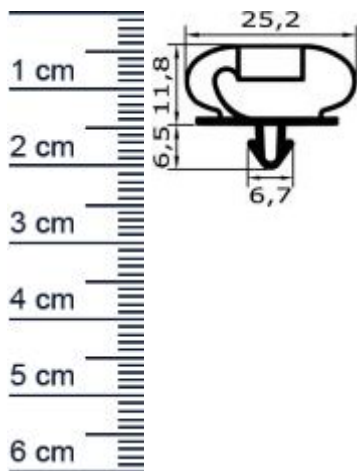

## Kuhlschrankdichtungsrahmen | Hohe: 18,3 mm | Far ... (Artikelnummer: KUE0082)

### Beschreibung:

Dieser Artikel wird **ausschließlich mit GLS** versendet.

Die **Kuhlschrankdichtung KUE0082 in der Farbe Grau** ist ein Steckprofil mit Magnet, das wir für Sie in den gewünschten Maßen bereits verschweißen. Der Kuhlschrankdichtungsrahmen kann unter anderem an Kuhlschränken von Eissink angebracht werden. Mit dieser hochwertigen Dichtung können Sie verhindern, dass warme Luft in Ihren Kuhlschrank eindringt. Ein undichter Kuhlschrank bietet gefährlichem Schimmel einen Nährboden und ist zudem ein extremer Energiefresser. Die Größe des Rahmens können Sie ganz individuell selbst festlegen.

### Details zum Dichtungsprofil

- Höhe: 18,3 mm
- Breite: 25,2 mm
- Hohlkammern: 4
- Befestigung: Steckprofil
- Material: Weich-PVC