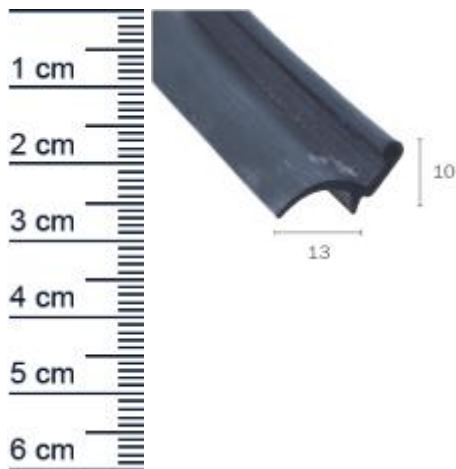

## Heckklappendichtung für Autotüren | Höhe: 10 mm ... (Artikelnummer: AA0009)

### Beschreibung:

Die Heckklappendichtung AA0009 in der Farbe Schwarz ist für den Einbau an diversen Fahrzeugen geeignet. Das Dichtungsprofil findet seinen Anwendungsbereich bei Türen und Hauben von Fahrzeugen. Die Gummidichtung minimiert das Eintreten von Schmutz und Wasser in den Kofferraum und verhindert das Entstehen von Roststellen.

### Details zur Dichtung

- Farbe: Schwarz
- Höhe: 10 mm
- Breite: 13 mm
- Material: EPDM