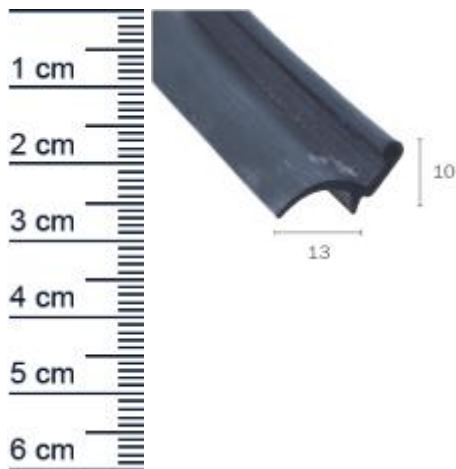

Heckklappendichtung für Autotüren | Höhe: 10 mm ... (Artikelnummer: AA0009)

Beschreibung:

Die Heckklappendichtung AA0009 in der Farbe Schwarz ist für den Einbau an diversen Fahrzeugen geeignet. Das Dichtungsprofil findet seinen Anwendungsbereich bei Türen und Hauben von Fahrzeugen. Die Gummidichtung minimiert das Eintreten von Schmutz und Wasser in den Kofferraum und verhindert das Entstehen von Roststellen.

Details zur Dichtung

- Farbe: Schwarz
- Höhe: 10 mm
- Breite: 13 mm
- Material: EPDM

Besonderheiten der Dichtung

- Sehr gute Witterungs- und Ozonbeständigkeit
- Vertraglich mit wasserverdünnbaren Acrylat-Lacken und umweltfreundlichen Lacken
- Besonders langlebig, leistungsfähig und wartungsfrei
- Zu 100% recyclingfähig
- Beinhaltet keine gefährlichen Chemikalien

Als Hinweis für Sie: Zur Sicherstellung, dass Sie genug Material zum Einbau haben, schneiden wir Ihnen bei jedem Kauf ein kostenloses Stück von 3-5 cm pro 5 Meter Länge zu.

Unsere Autodichtungen lassen sich einfach und ohne Vorkenntnisse einbauen:

Produkt-Link

3. Schritt: Nun können Sie die Dichtung aus Gummi sachte in die Nut eindrücken. Achten Sie hierbei darauf, das Profil nicht zu überdehnen oder zu starken Druck auszuüben, da sonst die Dichtleistung unter Umständen nicht gewährleistet werden kann.