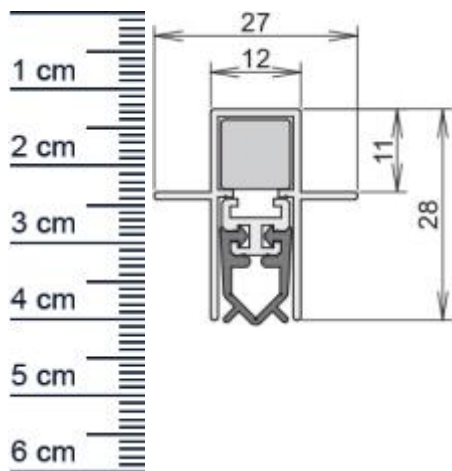

Unidicht ES Duo Absenkichtung von Athmer | Läng ... (Artikelnummer: BW0324)

Beschreibung:

Dieser Artikel wird **ausschließlich mit GLS** versendet.

Die **Unidicht ES Duo Absenkichtung BW0324** von Athmer ist eine automatische Türabdichtung für Euro-, Beschlag- und Profiltüren. Diese Dichtung stoppt zuverlässig unangenehme Zugluft und steigert damit Ihren Wohnkomfort beträchtlich. Zudem spart sie Heizkosten, da die Wärme nicht mehr so einfach aus Ihren Räumen entweichen kann. Die **Unidicht-Automatic** ist wie der Name schon sagt, eine automatische Dichtung, die sich mit dem Schließen und Öffnen der Türe senkt und hebt. Ganz ohne dabei über den Boden zu schleifen, schließt sie so den Spalt unter der Tür ab.

Technische Daten zur Absenkichtung

- Länge: 1208 mm (für 1235 mm Normtür)
- Höhe: 28 mm
- Breite: 12 mm
- Material der Dichtung: Silikon selbstverlöschend
- Material des Profils: Aluminium

Besonderheiten der Absenkichtung

- gleicht einen Türspalt von bis zu 11 mm aus
- automatischer Ausgleich bei schieferm Boden
- einseitige Auslösung
- kürzbar um max. 125 mm

Zur Information für Sie: Eine Wind-EX anzubringen ist ganz einfach und erfordert kein besonderes Geschick. Das benötigte Zubehör für die Befestigung ist beigelegt.

Servicepoint Berlin Tempelhof
Germaniastraße 144
12099 Berlin
Telefon: +49 (0) 30 7202 194-50
Fax: +49 (0) 30 7202 194-51

Produkt-Link

Druckdatum: 08.04.2026

Verpackungseinheit: Stück

EAN/GTIN Code: 4052817078099
Farbe: Alu-werkblank
Nutbreite in mm: 12 mm
Einbauart: Zum Einfräsen
Material: Aluminium
Länge: 1208 mm
DIN-Richtung: Beidseitig verwendbar, DIN-L (Links), DIN-R (Rechts)
Hubhöhe bis: 11 mm
Hersteller: Athmer oHG
Türart: Außentür, Innentür
Kürzbar um: 125 mm
Für Nein
Feuerschutztüren: