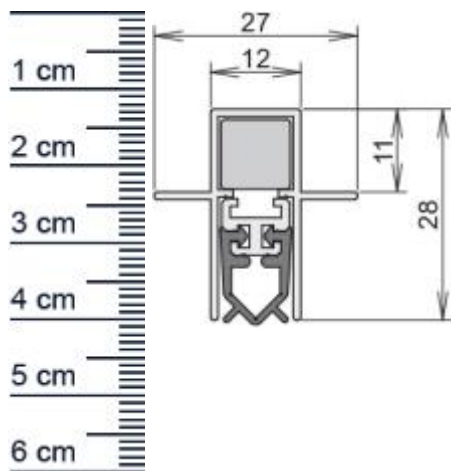

Unidicht ES Duo Absenkdichtung von Athmer | Lang ... (Artikelnummer: BW0324)

Beschreibung:

Dieser Artikel wird **ausschließlich mit GLS** versendet.

Die **Unidicht ES Duo Absenkdichtung BW0324** von Athmer ist eine automatische Turabdichtung für Euro-, Beschlag- und Profiltüren. Diese Dichtung stoppt zuverlässig unangenehme Zugluft und steigert damit Ihren Wohnkomfort beträchtlich. Zudem spart sie Heizkosten, da die Wärme nicht mehr so einfach aus Ihren Räumen entweichen kann. Die **Unidicht-Automatic** ist wie der Name schon sagt, eine automatische Dichtung, die sich mit dem Schließen und Öffnen der Türe senkt und hebt. Ganz ohne dabei über den Boden zu schleifen, schließt sie so den Spalt unter der Tür ab.

Technische Daten zur Absenkdichtung

- Länge: 1208 mm (für 1235 mm Normtür)
- Höhe: 28 mm
- Breite: 12 mm
- Material der Dichtung: Silikon selbstverloschend
- Material des Profils: Aluminium

Besonderheiten der Absenkdichtung

- gleicht einen Türspalt von bis zu 11 mm aus
- automatischer Ausgleich bei schiefem Boden
- einseitige Auslösung
- kurzbar um max. 125 mm

Zur Information für Sie: Eine Wind-EX anzubringen ist ganz einfach und erfordert kein besonderes Geschick. Das benötigte Zubehör für die Befestigung ist beigelegt.

Ihr Preis: 52,07 pro Stück
(inkl. 19 % MwSt. zzgl. Verpackung & Versand)

Niederlassungen

Filiale München
Franz-Josef-Delonge-Str. 12-14
81249 München
Telefon: +49 (0) 89 2175 4604-0
Fax: +49 (0) 89 2175 4604-51

Servicepoint Berlin Tempelhof
Germaniastrae 144
12099 Berlin
Telefon: +49 (0) 30 7202 194-50
Fax: +49 (0) 30 7202 194-51

Produkt-Link