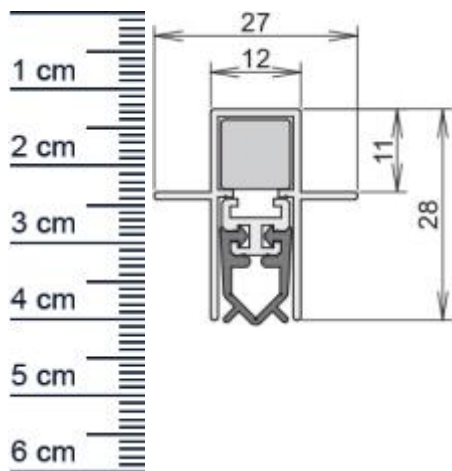

Unidicht ES Duo Absenkichtung von Athmer | Lang ... (Artikelnummer: BW0324)

Beschreibung:

Dieser Artikel wird **ausschließlich mit GLS** versendet.

Die **Unidicht ES Duo Absenkichtung BW0324** von Athmer ist eine automatische Turabdichtung für Euro-, Beschlag- und Profiltüren. Diese Dichtung stoppt zuverlässig unangenehme Zugluft und steigert damit Ihren Wohnkomfort beträchtlich. Zudem spart sie Heizkosten, da die Wärme nicht mehr so einfach aus Ihren Räumen entweichen kann. Die **Unidicht-Automatic** ist wie der Name schon sagt, eine automatische Dichtung, die sich mit dem Schließen und Öffnen der Türe senkt und hebt. Ganz ohne dabei über den Boden zu schleifen, schließt sie so den Spalt unter der Tür ab.

Technische Daten zur Absenkichtung

- Länge: 1208 mm (für 1235 mm Normtür)
- Höhe: 28 mm
- Breite: 12 mm
- Material der Dichtung: Silikon selbstverloschend
- Material des Profils: Aluminium

Besonderheiten der Absenkichtung

- gleicht einen Türspalt von bis zu 11 mm aus
- automatischer Ausgleich bei schiefem Boden
- einseitige Auslösung
- kurzbar um max. 125 mm

Zur Information für Sie: Eine Wind-EX anzubringen ist ganz einfach und erfordert kein besonderes Geschick. Das benötigte Zubehör für die Befestigung ist beigelegt.

Ihr Preis: 52,07 pro Stück
(inkl. 19 % MwSt. zzgl. Verpackung & Versand)

Niederlassungen

Filiale München
Franz-Josef-Delonge-Str. 12-14
81249 München
Telefon: +49 (0) 89 2175 4604-0
Fax: +49 (0) 89 2175 4604-51

Servicepoint Berlin Tempelhof
Germaniastrae 144
12099 Berlin
Telefon: +49 (0) 30 7202 194-50
Fax: +49 (0) 30 7202 194-51

Produkt-Link