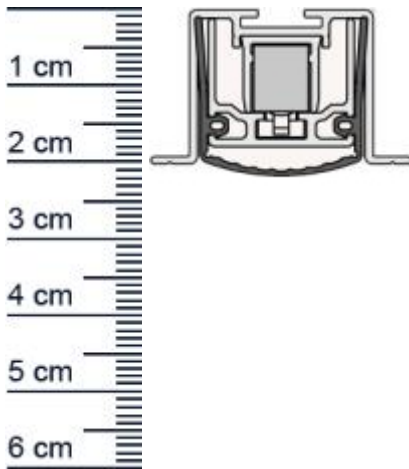

Schall-Ex Slide L-24/20 OS Absenkdichtung von At ... (Artikelnummer: BW0448)

Beschreibung:

Dieser Artikel wird **ausschließlich mit GLS** versendet.

Die **Schall-EX Slide L-24/20 OS Absenkdichtung BW0448** von Athmer ist eine automatische Turabdichtung für Schiebetüren mit Verriegelung. Sie verfügt über hohe Schalldämmwerte und einer integrierten Zuhaltung.

Technische Daten zur Absenkdichtung

- Lieferlänge: 833 mm (für 860 mm Normtür)
- Höhe: 20 mm
- Breite: 24 mm
- Material der Dichtung: Silikon selbstverloschend
- Material des Profils: Aluminium

Besonderheiten der Absenkdichtung

Produkt-Link

Ihr Preis: 73,80 pro Stuck
(inkl. 19 % MwSt. zzgl. Verpackung & Versand)

Druckdatum: 29.04.2026

Verpackungseinheit: Stuck

EAN/GTIN Code: 4052817102923
Farbe: Alu-werkblank
Nutbreite in mm: 24 mm
Einbauart: Zum Einfrasen
Material: Aluminium
Lange: 833 mm
DIN-Richtung: Beidseitig verwendbar, DIN-L (Links), DIN-R (Rechts)
Hubhohe bis: 16 mm
Hersteller: Athmer oHG
Turart: Schiebetur
Kurzbar um: 150 mm
Fur: Ja
Feuerschutzturen: