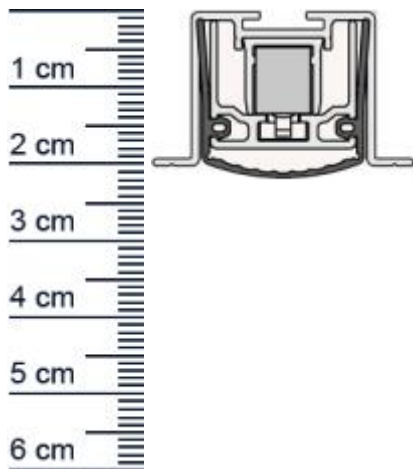

Schall-Ex Slide L-24/20 OS Absenkdichtung von At ... (Artikelnummer: BW0448)

Beschreibung:

Dieser Artikel wird **ausschließlich mit GLS** versendet.

Die **Schall-EX Slide L-24/20 OS Absenkdichtung BW0448** von Athmer ist eine automatische Turabdichtung für Schiebetüren mit Verriegelung. Sie verfügt über hohe Schalldämmwerte und einer integrierten Zuhaltung.

Die Dichtung eignet sich zudem hervorragend um Energie zu sparen, da sie dafür sorgt, dass Heizwärme nicht einfach entweicht oder Zugluft in die Räumlichkeiten eindringen kann.

Die Schall-EX-Automatic senkt und hebt sich mit dem Schließen und Öffnen der Tür, ohne dabei über den Boden zu schleifen. Außerdem schließt sie den Spalt unter der Tür zuverlässig ab.

Technische Daten zur Absenkdichtung

- Lieferlänge: 833 mm (für 860 mm Normtür)
- Höhe: 20 mm
- Breite: 24 mm
- Material der Dichtung: Silikon selbstverloschend
- Material des Profils: Aluminium

Besonderheiten der Absenkdichtung

- gleicht einen Türspalt von bis zu 16 mm aus
- kein Innenschienenversatz
- einseitige Auslösung mit Parallelabsenkung
- eignet sich für Schallschutz, Rauchschutz und Feuerschutz

Zur Information für Sie: Eine Schall-EX anzubringen ist ganz einfach und erfordert kein besonderes Geschick. Die Montage erfolgt durch seitliche Befestigungswinkel. Das benötigte Zubehör für die Befestigung ist im Lieferumfang enthalten.

Niederlassungen

Filiale München

Franz-Josef-Delonge-Str. 12-14
81249 München
Telefon: +49 (0) 89 2175 4604-0
Fax: +49 (0) 89 2175 4604-51

Servicepoint Berlin Tempelhof

Germaniastrae 144
12099 Berlin
Telefon: +49 (0) 30 7202 194-50
Fax: +49 (0) 30 7202 194-51

Produkt-Link