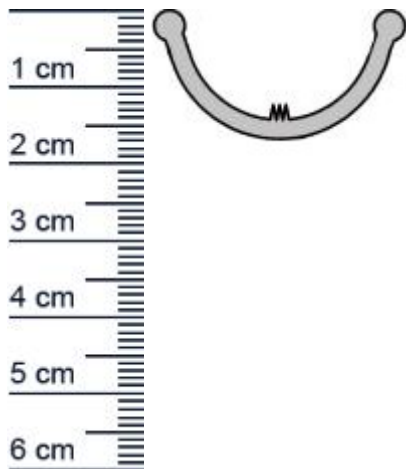

Fingerschutz für Pendelturdichtungen | Länge: 22 ... (Artikelnummer: SP5402)

Beschreibung:

Das **Fingerschutzprofil SP5402 in der Farbe Schwarz** dient zur Vermeidung von Fingerquetschungen an Pendeltüren. Es ist ein Spezialprofil, welches hauptsächlich dafür gedacht, Verletzungen zu verhindern, insbesondere bei Kindern, älteren Menschen oder Haustieren, die sich leicht an Türen verletzen können. Das passende Halteprofil finden Sie unter der [SP5400](#).

Details zur Dichtung

- Farbe: Schwarz
- Länge: 2240 mm
- Breite: 60 mm
- Material: PVC

Mae

Der Gummistreifen kann für unterschiedliche Turdicken (Ma A) verwendet werden. Nach der Tur richtet sich dann auch das Spaltma (Ma B bis C)

- Turdicke: 40 mm, Spaltma: 24 26 mm
- Turdicke: 42 mm, Spaltma: 23 25 mm
- Turdicke: 44 mm, Spaltma: 22 24 mm
- Turdicke: 46 mm, Spaltma: 21 23 mm
- Turdicke: 50 mm, Spaltma: 20 22 mm

Besonderheiten der Dichtung

Servicepoint Berlin Tempelhof

Germaniastrae 144
12099 Berlin
Telefon: +49 (0) 30 7202 194-50
Fax: +49 (0) 30 7202 194-51

Produkt-Link

1. Messen Sie die Tur ab und sagen Sie das Profil in auf entsprechende Lande zu.
2. Anschließend können Sie das Fingerschutzprofil an Tur und Turzarge festschrauben.
3. Lassen Sie das Profil von beiden Seiten einklicken und überprüfen Sie das Ergebnis, indem Sie die Tur ein paar Mal auf und zu machen.