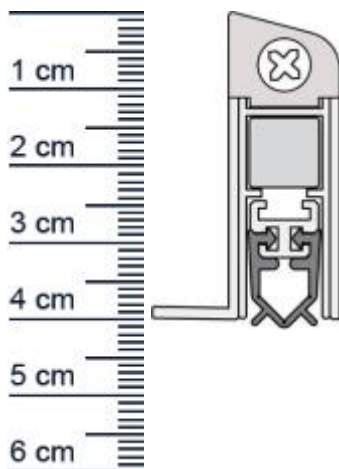

WIND-EX US Absenkichtung von Athmer | Länge: 73 ... (Artikelnummer: BW0093)

Beschreibung:

Dieser Artikel wird **ausschließlich mit GLS** versendet.

Die **Wind-EX US Absenkichtung BW0093** von Athmer ist eine automatische Turabdichtung. Sie bietet unterschiedliche Anschlagoptionen und kann ohne sichtbare Beschädigungen an der Tur angebracht werden.

Technische Daten zur Absenkichtung

- Farbe: Wei
- Turblattaunenma: 735 mm
- Hohe: 40 mm
- Breite: 14,6 mm
- Material der Dichtung: PVC
- Material des Profils: Aluminium

Besonderheiten der Absenkichtung

- gleicht einen Turspalt von bis zu 11 mm aus
- automatischer Ausgleich bei schieferm Boden
- einseitige Auslösung
- kurzbar um max. 125 mm

Produkt-Link

beigefugt.

Ihr Preis: 46,15 pro Stuck
(inkl. 19 % MwSt. zzgl. Verpackung & Versand)

Druckdatum: 26.06.2026

Verpackungseinheit: Stuck

EAN/GTIN Code:	4052817011379
Farbe:	Weiß
Einbauart:	Zum Aufschrauben
Material:	Aluminium
Länge:	735 mm
DIN-Richtung:	Beidseitig verwendbar, DIN-L (Links), DIN-R (Rechts)
Hubhöhe bis:	11 mm
Hersteller:	Athmer oHG
Turart:	Auentur, Innentur
Kurzbar um:	125 mm
Für	Nein
Feuerschutzturen:	