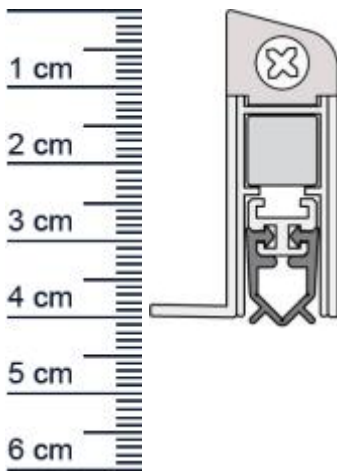

WIND-EX US Absenkdichtung von Athmer | Länge: 73 ... (Artikelnummer: BW0093)

Beschreibung:

Dieser Artikel wird **ausschließlich mit GLS** versendet.

Die **Wind-EX US Absenkdichtung BW0093** von Athmer ist eine automatische Turabdichtung. Sie bietet unterschiedliche Anschlagoptionen und kann ohne sichtbare Beschädigungen an der Tur angebracht werden.

Technische Daten zur Absenkdichtung

- Farbe: Wei
- Turblattaunenma: 735 mm
- Hohe: 40 mm
- Breite: 14,6 mm
- Material der Dichtung: PVC
- Material des Profils: Aluminium

Besonderheiten der Absenkdichtung

- gleicht einen Turspalt von bis zu 11 mm aus
- automatischer Ausgleich bei schieferm Boden
- einseitige Auslösung
- kurzbar um max. 125 mm

Zur Information für Sie: Eine Wind-EX anzubringen ist ganz einfach und erfordert kein besonderes Geschick. Die Montage erfolgt von unten auf das Turblatt, dadurch sind keine sichtbaren Beschädigungen an der Tur zu erkennen. Das benötigte Zubehör für die Befestigung ist

Produkt-Link

beigefügt.

Ihr Preis: 46,15 pro Stück
(inkl. 19 % MwSt. zzgl. Verpackung & Versand)

Druckdatum: 29.04.2026

Verpackungseinheit: Stück

EAN/GTIN Code:	4052817011379
Farbe:	Weiß
Einbauart:	Zum Aufschrauben
Material:	Aluminium
Länge:	735 mm
DIN-Richtung:	Beidseitig verwendbar, DIN-L (Links), DIN-R (Rechts)
Hubhöhe bis:	11 mm
Hersteller:	Athmer oHG
Turart:	Auentur, Innentur
Kurzbar um:	125 mm
Für	Nein
Feuerschutzturen:	