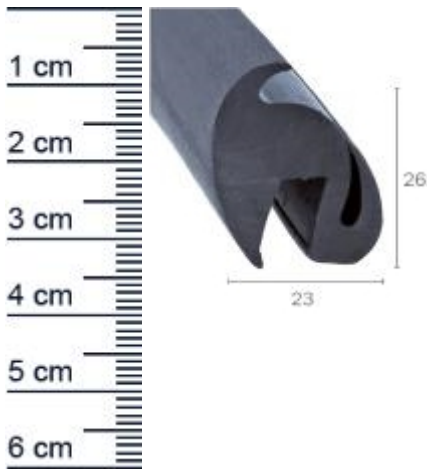

Gummiklemmprofil für Fahrzeugscheiben | Höhe: 26 ... (Artikelnummer: AU0020)

Beschreibung:

Das **Gummiklemmprofil AU0020 in der Farbe Schwarz** mit einem Klemmbereich von 6/2 mm, eignet sich für diverse Fahrzeuge, insbesondere für LKWs. Durch den Einbau der Scheibendichtung in Ihr Autofenster, schützen Sie den Fahrzeuginnenraum Ihres Fahrzeuges vor Zugluft, Kalte und Feuchtigkeit.

Details zur Dichtung

- Farbe: Schwarz
- Höhe: 26 mm
- Breite: 23 mm
- Material: EPDM

Besonderheiten der Dichtung

- Sehr gute Witterungs- und Ozonbeständigkeit
- Vertraglich mit wasserverdunnbaren Acrylat-Lacken und umweltfreundlichen Lacken
- Besonders langlebig, leistungsfähig und wartungsfrei
- Zu 100% recyclingfähig
- Beinhaltet keine gefährlichen Chemikalien

Als Auskunft für Sie: Zur Sicherstellung, dass Sie genug Material zum Einbau haben, schneiden wir Ihnen bei jedem Kauf kostenlos eine Reserve von 3-5 cm pro 5 Meter Dichtungslänge zu.

Unsere Autodichtungen lassen sich einfach und ohne Vorkenntnisse einbauen: