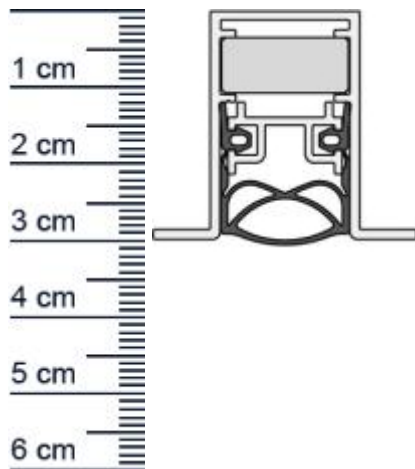

Schall-Ex Ultra OS Duo Absenkdichtung von Athmer ... (Artikelnummer: BW0161)

Beschreibung:

Dieser Artikel wird **ausschließlich mit GLS** versendet.

Die **Schall-EX Ultra OS Duo Absenkdichtung BW0161** von Athmer ist eine automatische Dichtung, welche nach DIN EN 1670 geprüft wurde. Sie verfügt über hochwertige Edelstahlfedern und nicht rostender Innenmechanik.

Die Dichtung ist selbstnachstellend, weshalb sie sich hervorragend dazu eignet um Energie zu sparen. Mit dieser Absenkdichtung kann verhindert werden, dass Zugluft ungehindert eindringen kann oder Heizenergie aus Ihren Räumen entweicht.

Die Schall-EX-Automatic senkt und hebt sich mit dem Schließen und Öffnen der Tür, ohne dabei über den Boden zu schleifen.

Technische Daten zur Absenkdichtung

- Lieferlänge: 1083 mm (für 1110 mm Normtür)
- Höhe: 30 mm
- Breite: 19,7 mm
- Material der Dichtung: Silikon selbstverloschend
- Material des Profils: Aluminium

Besonderheiten der Absenkdichtung

- gleicht einen Türspalt von bis zu 12 mm aus
- automatischer Ausgleich bei schieferm Boden
- zweiseitige Auslösung
- eignet sich für Schallschutz, Feuerschutz und Rauchschutz

Zur Information für Sie: Eine Schall-EX anzubringen ist ganz einfach und erfordert kein besonderes Geschick. Wenige Schrauben genügen. Eine ausführliche Montageanleitung, die zeigt wies gemacht wird, finden Sie auf der informativen Packung. Das benötigte Zubehör ist beige packt.

Niederlassungen

Filiale München

Franz-Josef-Delonge-Str. 12-14
81249 München
Telefon: +49 (0) 89 2175 4604-0
Fax: +49 (0) 89 2175 4604-51

Servicepoint Berlin Tempelhof

Germaniastrae 144
12099 Berlin
Telefon: +49 (0) 30 7202 194-50
Fax: +49 (0) 30 7202 194-51

Produkt-Link