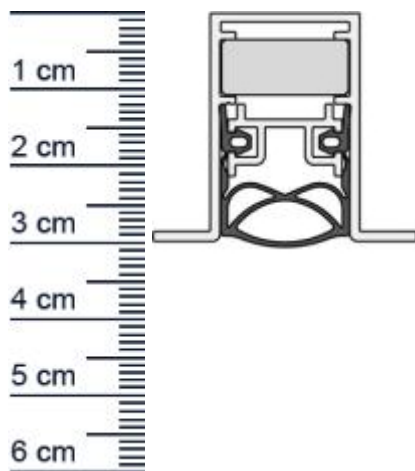

Schall-Ex Ultra OS Duo Absenkdichtung von Athmer ... (Artikelnummer: BW0161)

Beschreibung:

Dieser Artikel wird **ausschließlich mit GLS** versendet.

Die **Schall-EX Ultra OS Duo Absenkdichtung BW0161** von Athmer ist eine automatische Dichtung, welche nach DIN EN 1670 geprüft wurde. Sie verfügt über hochwertige Edelstahlfedern und nicht rostender Innenmechanik.

Die Dichtung ist selbstnachstellend, weshalb sie sich hervorragend dazu eignet um Energie zu sparen. Mit dieser Absenkdichtung kann verhindert werden, dass Zugluft ungehindert eindringen kann oder Heizenergie aus Ihren Räumen entweicht.

Die Schall-EX-Automatic senkt und hebt sich mit dem Schließen und Öffnen der Tür, ohne dabei über den Boden zu schleifen.

Technische Daten zur Absenkdichtung

- Lieferlänge: 1083 mm (für 1110 mm Normtür)
- Höhe: 30 mm
- Breite: 19,7 mm
- Material der Dichtung: Silikon selbstverloschend
- Material des Profils: Aluminium

Besonderheiten der Absenkdichtung

- gleicht einen Türspalt von bis zu 12 mm aus
- automatischer Ausgleich bei schieferm Boden
- zweiseitige Auslösung
- eignet sich für Schallschutz, Feuerschutz und Rauchschutz

Zur Information für Sie: Eine Schall-EX anzubringen ist ganz einfach und erfordert kein besonderes Geschick. Wenige Schrauben genügen. Eine ausführliche Montageanleitung, die zeigt wies gemacht wird, finden Sie auf der informativen Packung. Das benötigte Zubehör ist beige packt.

Niederlassungen

Filiale München

Franz-Josef-Delonge-Str. 12-14
81249 München
Telefon: +49 (0) 89 2175 4604-0
Fax: +49 (0) 89 2175 4604-51

Servicepoint Berlin Tempelhof

Germaniastrae 144
12099 Berlin
Telefon: +49 (0) 30 7202 194-50
Fax: +49 (0) 30 7202 194-51

Produkt-Link