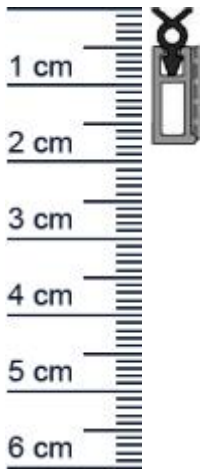

Anpressdichtung für Fenster- und Türrahmen | 200 ... (Artikelnummer: SP0091)

Beschreibung:

Dieser Artikel wird **ausschließlich mit GLS** versendet.

Die **Anpressdichtung SP0091 in der Farbe Braun** eignet sich besonders gut zum nachträglichen Befestigen am Fenster- oder Türrahmen. Mit einem passenden Halteprofil, bietet Ihnen dieses, die Möglichkeit, einer schnellen und einfachen Montage der Dichtung. Die Anpressdichtung sorgt dafür, dass weder Zugluft noch Ungeziefer in Ihre Wohnung eindringen oder Heizwärme entweichen kann.

Details zur Dichtung

- Farbe: Braun
- Breite: 6 mm
- Höhe: 18 mm
- Länge: 2000 mm
- Hohlkammern: 1
- Material: Kunststoff
- Montage: selbstklebend

Besonderheiten der Dichtung

- 100% Recyclingfähig
- Witterungs-, Licht-, UV- und Ozonbeständig
- Verträglich mit wasserverdünnbaren Acrylat-Lacken und umweltfreundlichen Lacken

Produkt-Link

- Holzspane oder anderweitige Überreste zu entfernen.
2. Anschließend können Sie die Holzleiste auf die gebrauchte Länge zu schneiden.
 3. Montieren Sie nun zuerst die senkrechten und dann die horizontalen Schienen.
 4. Und dann drücken Sie die Leiste mit leichtem Druck an die Tür und nageln sie fest.