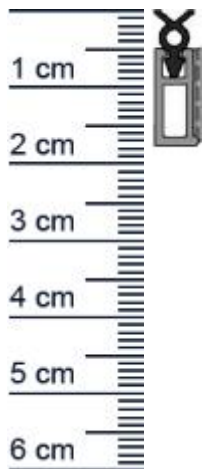

Anpressdichtung für Fenster- und Türrahmen | 200 ... (Artikelnummer: SP0091)

Beschreibung:

Dieser Artikel wird **ausschließlich mit GLS** versendet.

Die **Anpressdichtung SP0091 in der Farbe Braun** eignet sich besonders gut zum nachträglichen Befestigen am Fenster- oder Türrahmen. Mit einem passenden Halteprofil, bietet Ihnen dieses, die Möglichkeit, einer schnellen und einfachen Montage der Dichtung. Die Anpressdichtung sorgt dafür, dass weder Zugluft noch Ungeziefer in Ihre Wohnung eindringen oder Heizwärme entweichen kann.

Details zur Dichtung

- Farbe: Braun
- Breite: 6 mm
- Höhe: 18 mm
- Länge: 2000 mm
- Hohlkammern: 1
- Material: Kunststoff
- Montage: selbstklebend

Besonderheiten der Dichtung

- 100% Recyclingfähig
- Witterungs-, Licht-, UV- und Ozonbeständig
- Verträglich mit wasserverdünnbaren Acrylat-Lacken und umweltfreundlichen Lacken