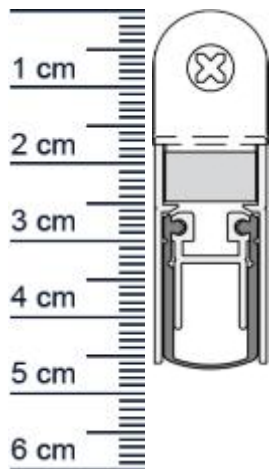

Schall-Ex Duo L-15/30 WS Absenkdichtung von Athm ... (Artikelnummer: SP5344)

Beschreibung:

Dieser Artikel wird **ausschließlich mit GLS** versendet.

Die **Schall-EX Duo L-15/30 WS Absenkdichtung SP5344** von Athmer ist eine automatische Turabdichtung. Sie hält zuverlässig Zugluft aus Räumen fern und sorgt dafür, dass Heizwärme nicht mehr ungehindert nach außen dringen kann. Zudem bietet Sie einen hohen Schalldämmwert und eine robuste, langlebige Innenmechanik.

Technische Daten zur Absenkdichtung

- Lieferlänge: 1208 mm (für 1235 mm Normtür)
- Höhe: 30 mm
- Breite: 14,8 mm
- Material der Dichtung: Silikon selbstverloschend
- Material des Profils: Aluminium

Besonderheiten der Absenkdichtung

- gleicht einen Türspalt von bis zu 20 mm aus
- optimale Boden Anpassung dank Parallelauslösung
- zweiseitige Auslösung
- eignet sich für Schallschutz, Rauchschutz und Feuerschutz

Zur Information für Sie: Eine Schall-EX anzubringen ist ganz einfach und erfordert kein besonderes Geschick. Für die Dichtung ist es nötig eine Nut in die Tür zu fräsen. Anschließend wird die Absenkdichtung von unten, mit bauseitigen Schrauben, angeschraubt. Das benötigte Zubehör für die Befestigung ist beigelegt.

Servicepoint Berlin Tempelhof

Germaniastrae 144
12099 Berlin
Telefon: +49 (0) 30 7202 194-50
Fax: +49 (0) 30 7202 194-51

Produkt-Link

Verpackungseinheit: Stuck

EAN/GTIN Code: 4052817051788
Farbe: Alu-werkblank
Nutbreite in mm: 15 mm
Einbauart: Zum Einfrasen
Material: Aluminium
Lange: 1208 mm
DIN-Richtung: Beidseitig verwendbar, DIN-L (Links), DIN-R (Rechts)
Hubhohe bis: 14 mm
Hersteller: Athmer oHG
Turart: Auentur, Innentur
Kurzbar um: 125 mm
Fur: Ja
Feuerschutzturen: