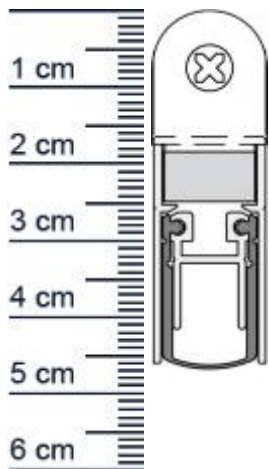

Schall-Ex Duo L-15/30 WS Absenkdichtung von Athm ... (Artikelnummer: SP5341)

Beschreibung:

Dieser Artikel wird **ausschließlich mit GLS** versendet.

Die **Schall-EX Duo L-15/30 WS Absenkdichtung SP5341** von Athmer ist eine automatische Turabdichtung. Sie halt zuverlässig Zugluft aus Räumen fern und sorgt dafür, dass Heizwärme nicht mehr ungehindert nach außen dringen kann. Zudem bietet Sie einen hohen Schalldämmwert und eine robuste, langlebige Innenmechanik.

Technische Daten zur Absenkdichtung

- Lieferlänge: 833 mm (für 860 mm Normtür)
- Höhe: 30 mm
- Breite: 14,8 mm
- Material der Dichtung: Silikon selbstverloschend
- Material des Profils: Aluminium

Besonderheiten der Absenkdichtung

Servicepoint Berlin Tempelhof

Germaniastrae 144
12099 Berlin
Telefon: +49 (0) 30 7202 194-50
Fax: +49 (0) 30 7202 194-51

Produkt-Link

Verpackungseinheit: Stuck

EAN/GTIN Code: 4052817051757
Farbe: Alu-werkblank
Nutbreite in mm: 15 mm
Einbauart: Zum Einfrasen
Material: Aluminium
Lange: 833 mm
DIN-Richtung: Beidseitig verwendbar, DIN-L (Links), DIN-R (Rechts)
Hubhöhe bis: 14 mm
Hersteller: Athmer oHG
Turart: Auentur, Innentur
Kurzbar um: 125 mm
Für: Ja
Feuerschutzturen: