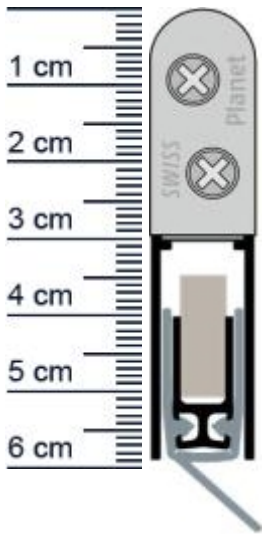

Planet RH Absenkdichtung | DIN Links | Lange: 96 ... (Artikelnummer: PL01121)

Beschreibung:

Dieser Artikel wird **ausschließlich mit GLS** versendet.

Die **Planet RH Absenkdichtung PL01121** ist eine automatische Abdichtung für Holz-, Metall- und Kunststofftüren. Dank der Parallelabsenkung schleift sie nicht über den Boden und eignet sich speziell für unebene Böden. Zudem kann sie, aufgrund ihrer hervorragenden Eigenschaften, auch in Schall- und Rauchschutztüren Verwendung finden.

Technische Daten zur Absenkdichtung

- Lieferlänge: 960 mm
- Höhe: 30 mm
- Breite: 13 mm
- bis 44dB bei Bodenluft 7mm
- Ausführung: DIN Rechts
- Material der Dichtung: Silikon selbstverloschend
- Material des Profils: Aluminium

Druckdatum: 18.06.2026

Verpackungseinheit: Stuck

EAN/GTIN Code:	4052817043240
Farbe:	Alu-werkblank
Nutbreite in mm:	13 mm
Einbauart:	Zum Einfrasen
Material:	Aluminium
Lange:	960 mm
DIN-Richtung:	DIN-L (Links)
Hubhohe bis:	20 mm
Hersteller:	ASSA ABLOY (Schweiz) AG
Turart:	Auentur, Innentur, Schiebetur
Kurzbar um:	125 mm
Fur Feuerschutzturen:	Nein