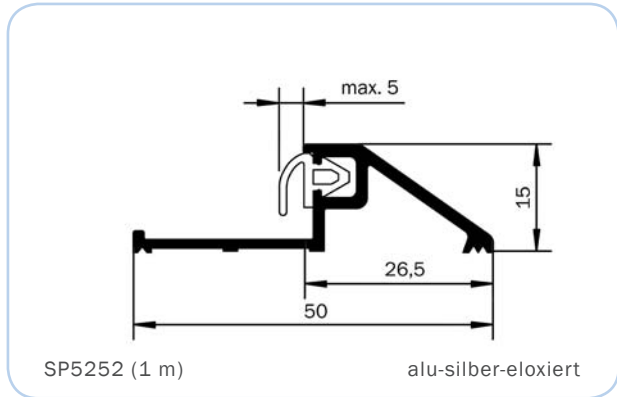

Weitere Dichtungen

Bodenschwellendichtungen

aus Aluminium

Bodenschwellendichtungen

aus Aluminium

SP0023 (1,8 m)
SP0925 (Ersatzdichtung)

alu-silber-eloxiert
grau-beige

SP0022 (1,8 m)
SP0925 (Ersatzdichtung)

alu-silber-eloxiert
grau-beige

SP0024 (1,8 m)
SP0925 (Ersatzdichtung)

alu-silber-eloxiert
grau-beige