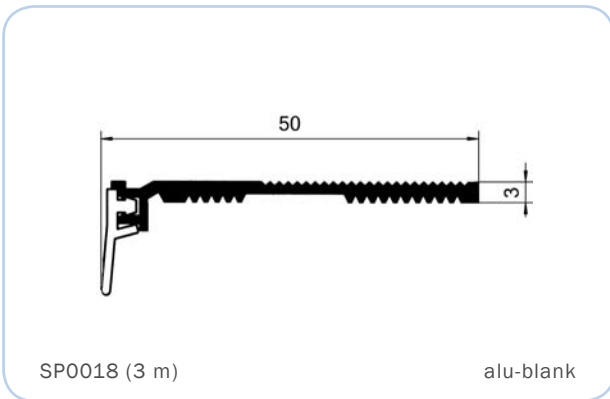

Weitere Dichtungen

Bodenschwellendichtungen

aus Aluminium

Bodenschwellendichtungen

aus Aluminium

SP0023 (1,8 m)
SP0925 (Ersatzdichtung)

alu-silber-eloxiert
grau-beige

SP0022 (1,8 m)
SP0925 (Ersatzdichtung)

alu-silber-eloxiert
grau-beige

SP0024 (1,8 m)
SP0925 (Ersatzdichtung)

alu-silber-eloxiert
grau-beige