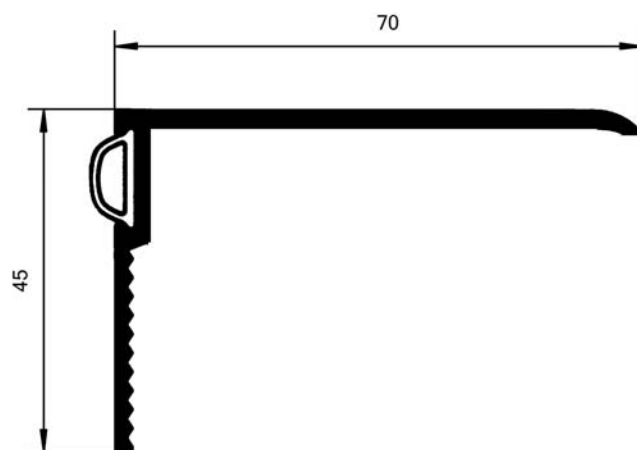

Weitere Dichtungen

Bodenschwellendichtungen

aus Aluminium

Bodenschwellendichtungen

aus Aluminium

SP0023 (1,8 m)
SP0925 (Ersatzdichtung)

alu-silber-eloxiert
grau-beige

SP0022 (1,8 m)
SP0925 (Ersatzdichtung)

alu-silber-eloxiert
grau-beige

SP0024 (1,8 m)
SP0925 (Ersatzdichtung)

alu-silber-eloxiert
grau-beige