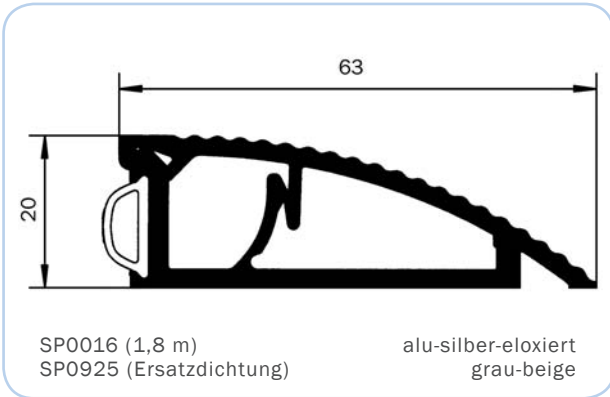

Weitere Dichtungen

Bodenschwellendichtungen

aus Aluminium

Bodenschwellendichtungen

aus Aluminium

SP0023 (1,8 m)
SP0925 (Ersatzdichtung)

alu-silber-eloxiert
grau-beige

SP0022 (1,8 m)
SP0925 (Ersatzdichtung)

alu-silber-eloxiert
grau-beige

SP0024 (1,8 m)
SP0925 (Ersatzdichtung)

alu-silber-eloxiert
grau-beige