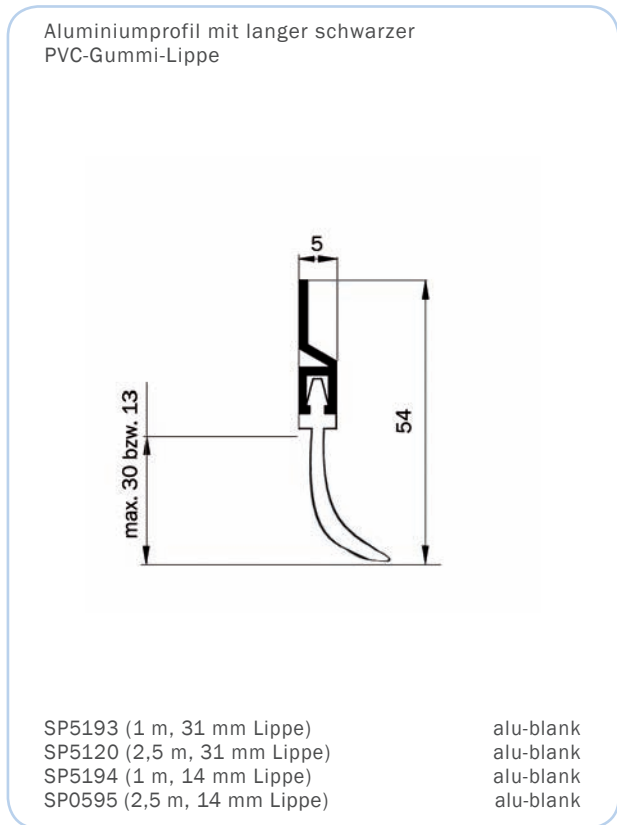

Weitere Dichtungen

Bodenschwellendichtungen

aus Aluminium

Bodenschwellendichtungen

aus Aluminium

SP0023 (1,8 m)
SP0925 (Ersatzdichtung)

alu-silber-eloxiert
grau-beige

SP0022 (1,8 m)
SP0925 (Ersatzdichtung)

alu-silber-eloxiert
grau-beige

SP0024 (1,8 m)
SP0925 (Ersatzdichtung)

alu-silber-eloxiert
grau-beige