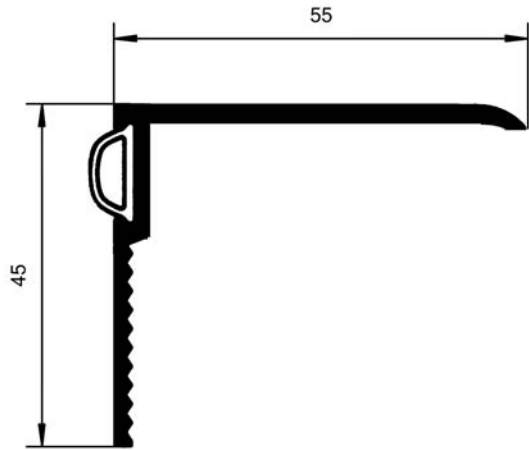

Weitere Dichtungen

Bodenschwellendichtungen

aus Aluminium

Bodenschwellendichtungen

aus Aluminium

SP0023 (1,8 m)
SP0925 (Ersatzdichtung)

alu-silber-eloxiert
grau-beige

SP0022 (1,8 m)
SP0925 (Ersatzdichtung)

alu-silber-eloxiert
grau-beige

SP0024 (1,8 m)
SP0925 (Ersatzdichtung)

alu-silber-eloxiert
grau-beige