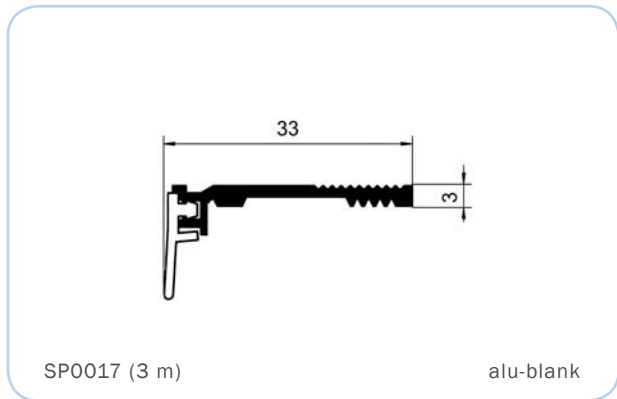

Weitere Dichtungen

Bodenschwellendichtungen

aus Aluminium

Bodenschwellendichtungen

aus Aluminium

SP0023 (1,8 m)
SP0925 (Ersatzdichtung)

alu-silber-eloxiert
grau-beige

SP0022 (1,8 m)
SP0925 (Ersatzdichtung)

alu-silber-eloxiert
grau-beige

SP0024 (1,8 m)
SP0925 (Ersatzdichtung)

alu-silber-eloxiert
grau-beige