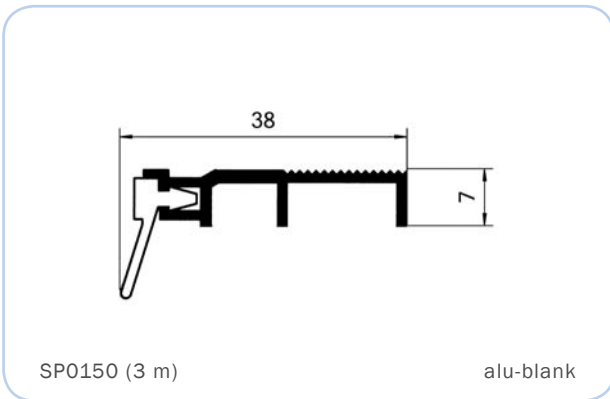

Weitere Dichtungen

Bodenschwellendichtungen

aus Aluminium

Bodenschwellendichtungen

aus Aluminium

SP0023 (1,8 m)
SP0925 (Ersatzdichtung)

alu-silber-eloxiert
grau-beige

SP0022 (1,8 m)
SP0925 (Ersatzdichtung)

alu-silber-eloxiert
grau-beige

SP0024 (1,8 m)
SP0925 (Ersatzdichtung)

alu-silber-eloxiert
grau-beige