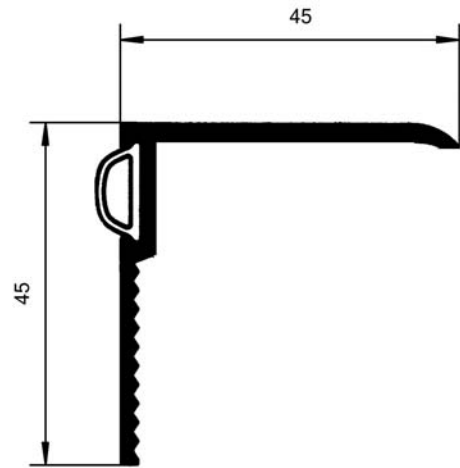

Weitere Dichtungen

Bodenschwellendichtungen

aus Aluminium

Bodenschwellendichtungen

aus Aluminium

SP0023 (1,8 m)
SP0925 (Ersatzdichtung)

alu-silber-eloxiert
grau-beige

SP0022 (1,8 m)
SP0925 (Ersatzdichtung)

alu-silber-eloxiert
grau-beige

SP0024 (1,8 m)
SP0925 (Ersatzdichtung)

alu-silber-eloxiert
grau-beige