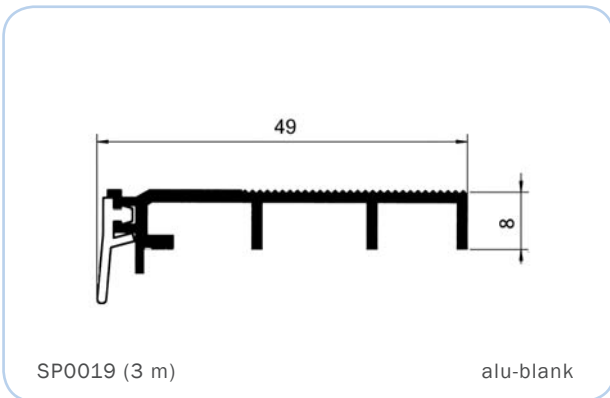

Weitere Dichtungen

Bodenschwellendichtungen

aus Aluminium

Bodenschwellendichtungen

aus Aluminium

SP0023 (1,8 m)
SP0925 (Ersatzdichtung)

alu-silber-eloxiert
grau-beige

SP0022 (1,8 m)
SP0925 (Ersatzdichtung)

alu-silber-eloxiert
grau-beige

SP0024 (1,8 m)
SP0925 (Ersatzdichtung)

alu-silber-eloxiert
grau-beige