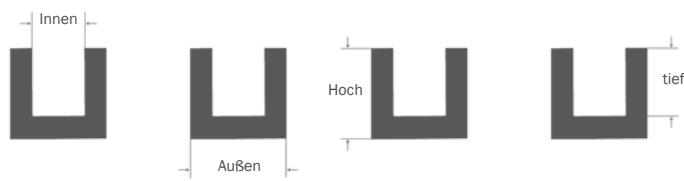

U-Profile

aus TPE

Art. Nr.	Innen	Außen	Hoch	Tief	Material	Farbe
F1016	1 mm	3 mm	8 mm	6 mm	TPE	schwarz
F1017	1 mm	3 mm	10 mm	8 mm	TPE	schwarz
F1018	1,2 mm	3,5 mm	8 mm	6 mm	TPE	schwarz
F1020	1,2 mm	3,5 mm	10 mm	8 mm	TPE	schwarz
F1021	1,5 mm	4 mm	8 mm	6 mm	TPE	schwarz
F1022	1,5 mm	4 mm	10 mm	8 mm	TPE	schwarz
F1023	1,5 mm	4 mm	12 mm	10 mm	TPE	schwarz
F0876	1,7 mm	4,8 mm	10 mm	8,5 mm	TPE	schwarz
F2500	1,8 mm	5 mm	10 mm	8 mm	TPE	schwarz
F1024	1,8 mm	5 mm	12 mm	10 mm	TPE	schwarz
F1025	2 mm	5 mm	10 mm	8 mm	TPE	schwarz
F1026	2 mm	5 mm	12 mm	10 mm	TPE	schwarz
F2505	2,5 mm	6 mm	10 mm	8 mm	TPE	schwarz
F1027	2,5 mm	6 mm	12 mm	10 mm	TPE	schwarz
F1028	3 mm	6 mm	10 mm	8 mm	TPE	schwarz
F1029	3 mm	6 mm	12 mm	10 mm	TPE	schwarz
F1030	4 mm	8 mm	10 mm	8 mm	TPE	schwarz
F1031	4 mm	8 mm	12 mm	10 mm	TPE	schwarz
F1040	4 mm	10 mm	12 mm	9 mm	TPE	schwarz
F1032	5 mm	9 mm	12 mm	10 mm	TPE	schwarz
F1033	6 mm	10 mm	10 mm	8,5 mm	TPE	schwarz
F1034	6 mm	10 mm	12 mm	10 mm	TPE	schwarz
F2133	7,5 mm	10,5 mm	10 mm	8,5 mm	TPE	schwarz
F1035	8 mm	12 mm	12 mm	10 mm	TPE	schwarz
F1036	10 mm	15 mm	12 mm	9 mm	TPE	schwarz
F1039	10 mm	15 mm	15 mm	12 mm	TPE	schwarz
F1037	12 mm	18 mm	15 mm	12 mm	TPE	schwarz
F1038	12 mm	18 mm	18 mm	15 mm	TPE	schwarz
F1042	12 mm	22 mm	20 mm	15 mm	TPE	schwarz

Jedes Profil kann nur als 25 Meter Bund verkauft werden.