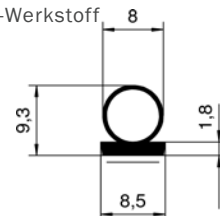

BKL0015 schwarz
BKL0016 weiß
BKL0017 beige
BKL0014 braun

TPE-Werkstoff