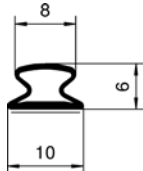

Klebedichtungen

Für Fenster und Türen

EPDM-Werkstoff

B0004 weiß
B0005 braun
7,5 m je Verpackungseinheit

EPDM-Werkstoff

B0010 weiß
B0011 braun
7,5 m je Verpackungseinheit

EPDM-Werkstoff

B0015 weiß
B0016 braun
7,5 m je Verpackungseinheit

EPDM-Werkstoff

B0019 weiß
B0020 braun
7,5 m je Verpackungseinheit

Für Hebetüre mit
Teflonbeschichtung

V0001 weiß
V0002 braun
7,5 m je Verpackungseinheit

SP0027 grau

TPE-Werkstoff

BKL0003 schwarz
BKL0004 weiß
BKL0001 beige
BKL0002 braun

TPE-Werkstoff

BKL0007 schwarz
BKL0008 weiß
BKL0009 beige
BKL0006 braun

TPE-Werkstoff

BKL0011 schwarz
BKL0012 weiß
BKL0013 beige
BKL0010 braun

TPE-Werkstoff

BKL0019 schwarz
BKL0020 weiß
BKL0018 braun

TPE-Werkstoff

BKL0015 schwarz
BKL0016 weiß
BKL0017 beige
BKL0014 braun

TPE-Werkstoff

BKL0023 schwarz
BKL0024 weiß
BKL0022 braun