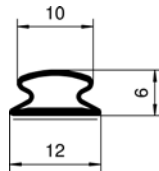

BKL0019 schwarz
BKL0020 weiß
BKL0018 braun

TPE-Werkstoff