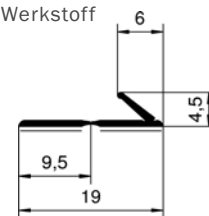

BKL0007 schwarz
BKL0008 weiß
BKL0009 beige
BKL0006 braun

TPE-Werkstoff

BKL0011 schwarz
BKL0012 weiß
BKL0013 beige
BKL0010 braun

TPE-Werkstoff