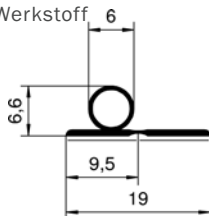

Klebedichtungen

Für Fenster und Türen

EPDM-Werkstoff

B0004 weiß
B0005 braun
7,5 m je Verpackungseinheit

EPDM-Werkstoff

B0010 weiß
B0011 braun
7,5 m je Verpackungseinheit

EPDM-Werkstoff

B0015 weiß
B0016 braun
7,5 m je Verpackungseinheit

EPDM-Werkstoff

B0019 weiß
B0020 braun
7,5 m je Verpackungseinheit

Für Hebetüre mit
Teflonbeschichtung

V0001 weiß
V0002 braun
7,5 m je Verpackungseinheit

SP0027 grau

TPE-Werkstoff

BKL0003 schwarz
BKL0004 weiß
BKL0001 beige
BKL0002 braun