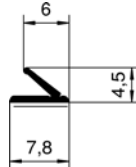

Klebedichtungen

Für Fenster und Türen

EPDM-Werkstoff

B0004 weiß
B0005 braun
7,5 m je Verpackungseinheit

EPDM-Werkstoff

B0010 weiß
B0011 braun
7,5 m je Verpackungseinheit

EPDM-Werkstoff

B0015 weiß
B0016 braun
7,5 m je Verpackungseinheit

EPDM-Werkstoff

B0019 weiß
B0020 braun
7,5 m je Verpackungseinheit

Für Hebetüre mit
Teflonbeschichtung

V0001 weiß
V0002 braun
7,5 m je Verpackungseinheit

SP0027 grau

TPE-Werkstoff

BKL0003 schwarz
BKL0004 weiß
BKL0001 beige
BKL0002 braun

TPE-Werkstoff

BKL0007 schwarz
BKL0008 weiß
BKL0009 beige
BKL0006 braun

TPE-Werkstoff

BKL0011 schwarz
BKL0012 weiß
BKL0013 beige
BKL0010 braun

TPE-Werkstoff

BKL0019 schwarz
BKL0020 weiß
BKL0018 braun

TPE-Werkstoff

BKL0015 schwarz
BKL0016 weiß
BKL0017 beige
BKL0014 braun

TPE-Werkstoff

BKL0023 schwarz
BKL0024 weiß
BKL0022 braun